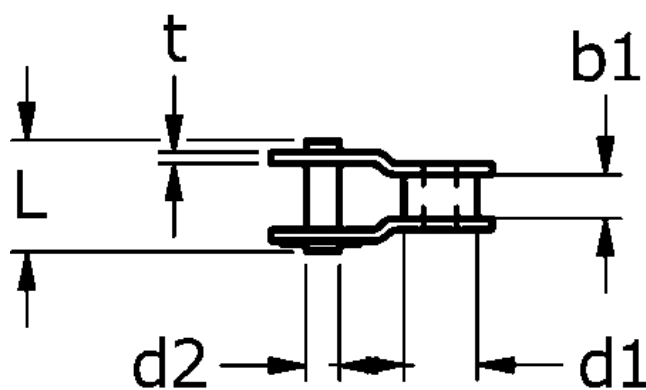

Article number: 61384100600004
Description: Tsubaki 06 B-1 Simplex offset link OL
Neptune. Lambda maintenance free
Note: 06 B-1

Measures

b1 = 5.72
d1 = 6.35
d2 = 3.27
H = 8.2
L = 14.2
P = 9.525
t = 1