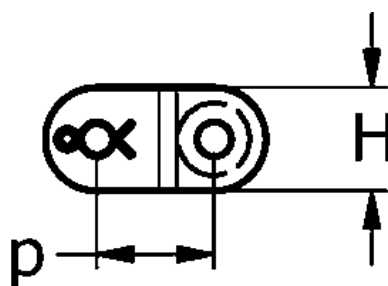

Article number: 61384100600004
Description: Tsubaki 06 B-1 Simplex offset link OL
Neptune. Lambda maintenance free
Note: 06 B-1

Measures

b1 = 5.72
d1 = 6.35
d2 = 3.27
H = 8.2
L = 14.2
P = 9.525
t = 1